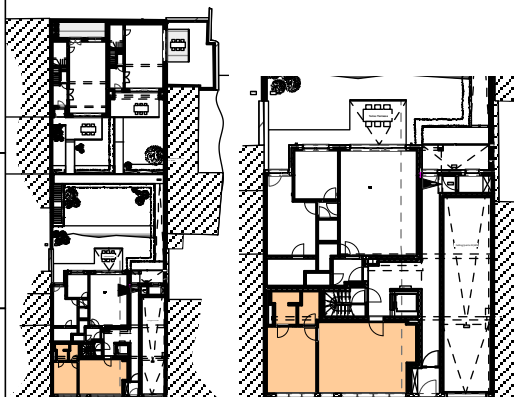

**1** SLAAPKAMER  
CHAMBRE **0.1**

**60,65 m<sup>2</sup>** OPPERVLAKTE APP./  
SURFACE APP.

GEEN TERRAS / PAS DE LA TERRASSE

**GELIJKVLOERS**

DEVELOPPEUR / BOUWHEER :  
**MOBIMO NV**

ARCHITECTE CONCEPTION / ARCHITECT ONTWERP :  
**AGLAVE LAURANT BUREAU D'ARCHITECTES SPRL**