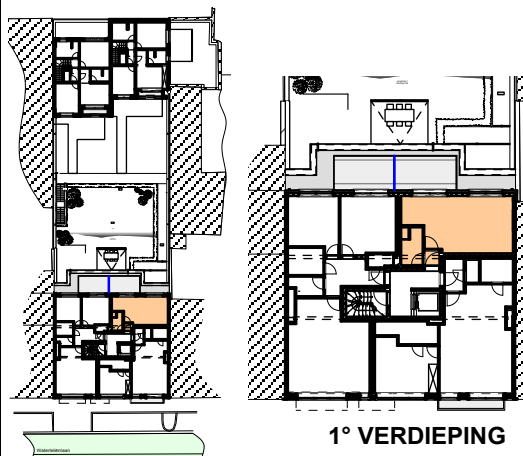

Waterleliënlaan 20 - 22 | Avenue des Nénuphars 20 - 22 | 1160 Auderghem

STUDIO 1.2

36,33 m² OPPERVLAKTE APP./
SURFACE APP.

9,48 m² OPPERVLAKTE TERRAS./
SURFACE TERRASSE.

DEVELOPPEUR / BOUWHEER :
MOBIMO NV