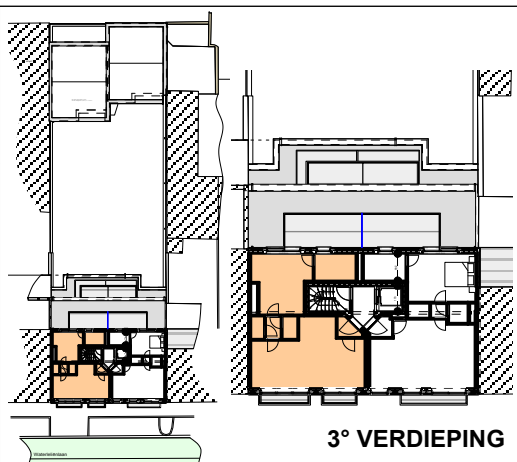

Waterleliënlaan 20 - 22 | Avenue des Nénuphars 20 - 22 | 1160 Auderghem

APPARTEMENT
1 SLAAPKAMER
 CHAMBRE **3.1**

65,95 m² OPPERVLAKTE APP./
 SURFACE APP.

OPPERVLAKTE TERRAS/ SURFACE TERRASSE .
4,06 m² VOORGEVEL /
 FACADE PRINCIPALE
11,94 m² ACHTERGEVEL /
 FACADE ARRIERE