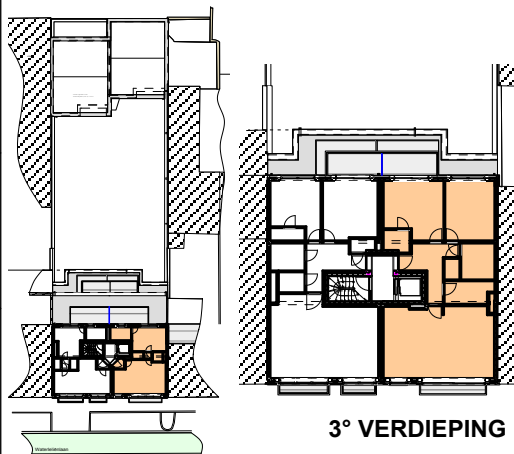

DEVELOPPEUR / BOUWHEER :
MOBIMO NV

ARCHITECTE CONCEPTION / ARCHITECT ONTWERP :
AGLAVE LAURANT BUREAU D'ARCHITECTES SPRL

ARCHITECTE EXECUTION / UITVOEREND ARCHITECT :
BVBA INT.BURG.ARCH.VEN. Lievens & Bert
Architect Hugo Lievens

h
hugo lievens
architect

Document non contractuel
Niet contractueel document
Dimensions et modulation de carrelage à titre indicatif
Afmetingen en tegelverdeling enkel ter informatie
Meubler non-compris - Cuisine voir plan fournisseur
Meubels niet inbegrepen - Keuken zie plan leverancier